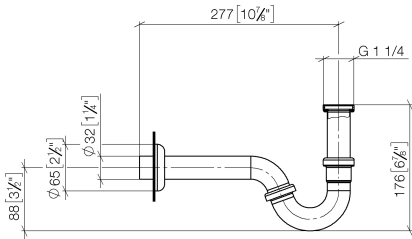

Siphon for bidet 1 1/4" - Brushed Chrome

IMO

10 050 970

• rosette Ø 65 mm

Fits: IMO, LULU, MADISON, MEM, TARA,
CL.1, LISSÉ, VAIA, META, CYO

	Brushed Chrome	10 050 970-93
	Chrome	10 050 970-00
	Brushed Platinum	10 050 970-06
	Platinum	10 050 970-08
	Durabrand (23kt Gold)	10 050 970-09
	Dark Chrome	10 050 970-19
	Light Gold	10 050 970-26
	Brushed Light Gold	10 050 970-27
	Brushed Durabrand (23kt Gold)	10 050 970-28
	Matte Black	10 050 970-33
	Brushed Bronze	10 050 970-42
	Brushed Champagne (22kt Gold)	10 050 970-46
	Champagne (22kt Gold)	10 050 970-47
	Brushed Dark Platinum	10 050 970-99

Siphon for bidet 1 1/4" - Brushed Chrome

IMO

10 050 970

mm [inches]

10 050 970

Parts for other finishes can be found here: [Chrome](#)

Spare parts list

No.	Item Number	Name	Quantity used	Delivery time
1	09 14 05 018 90	seal	2	2
2	09 28 23 011-93	pipe	1	20
3	09 23 30 021-93	nut	3	20
4	09 14 20 006 90	seal	1	2
5	09 14 05 027 90	seal	1	2
6	09 28 23 029-93	pipe	1	20
7	09 28 23 013-93	pipe	1	20
8	09 27 01 013-93	rosette	1	20