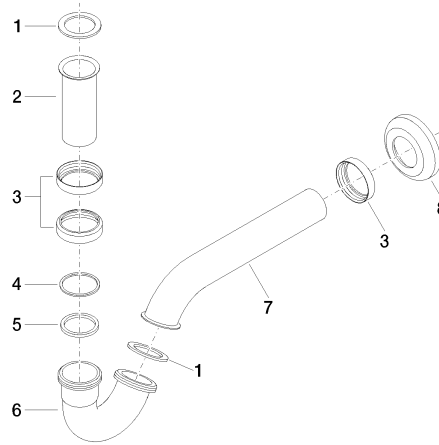

Siphon for bidet 1 1/4" - Brushed Chrome

IMO

10 050 970

• rosette Ø 65 mm

Fits: IMO, LULU, MADISON, MEM, TARA,
CL.1, LISSÉ, VAIA, META, CYO

	Brushed Chrome	10 050 970-93
	Chrome	10 050 970-00
	Brushed Platinum	10 050 970-06
	Platinum	10 050 970-08
	Durabrand (23kt Gold)	10 050 970-09
	Dark Chrome	10 050 970-19
	Light Gold	10 050 970-26
	Brushed Light Gold	10 050 970-27
	Brushed Durabrand (23kt Gold)	10 050 970-28
	Matte Black	10 050 970-33
	Brushed Bronze	10 050 970-42
	Brushed Champagne (22kt Gold)	10 050 970-46
	Champagne (22kt Gold)	10 050 970-47
	Brushed Dark Platinum	10 050 970-99

Siphon for bidet 1 1/4" - Brushed Chrome

IMO

10 050 970

mm [inches]

10 050 970

Parts for other finishes can be found here: [Chrome](#)

Spare parts list

No.	Item Number	Name	Quantity used	Delivery time
1	09 14 05 018 90	seal	2	2
2	09 28 23 011-93	pipe	1	20
3	09 23 30 021-93	nut	3	20
4	09 14 20 006 90	seal	1	2
5	09 14 05 027 90	seal	1	2
6	09 28 23 029-93	pipe	1	20
7	09 28 23 013-93	pipe	1	20
8	09 27 01 013-93	rosette	1	20